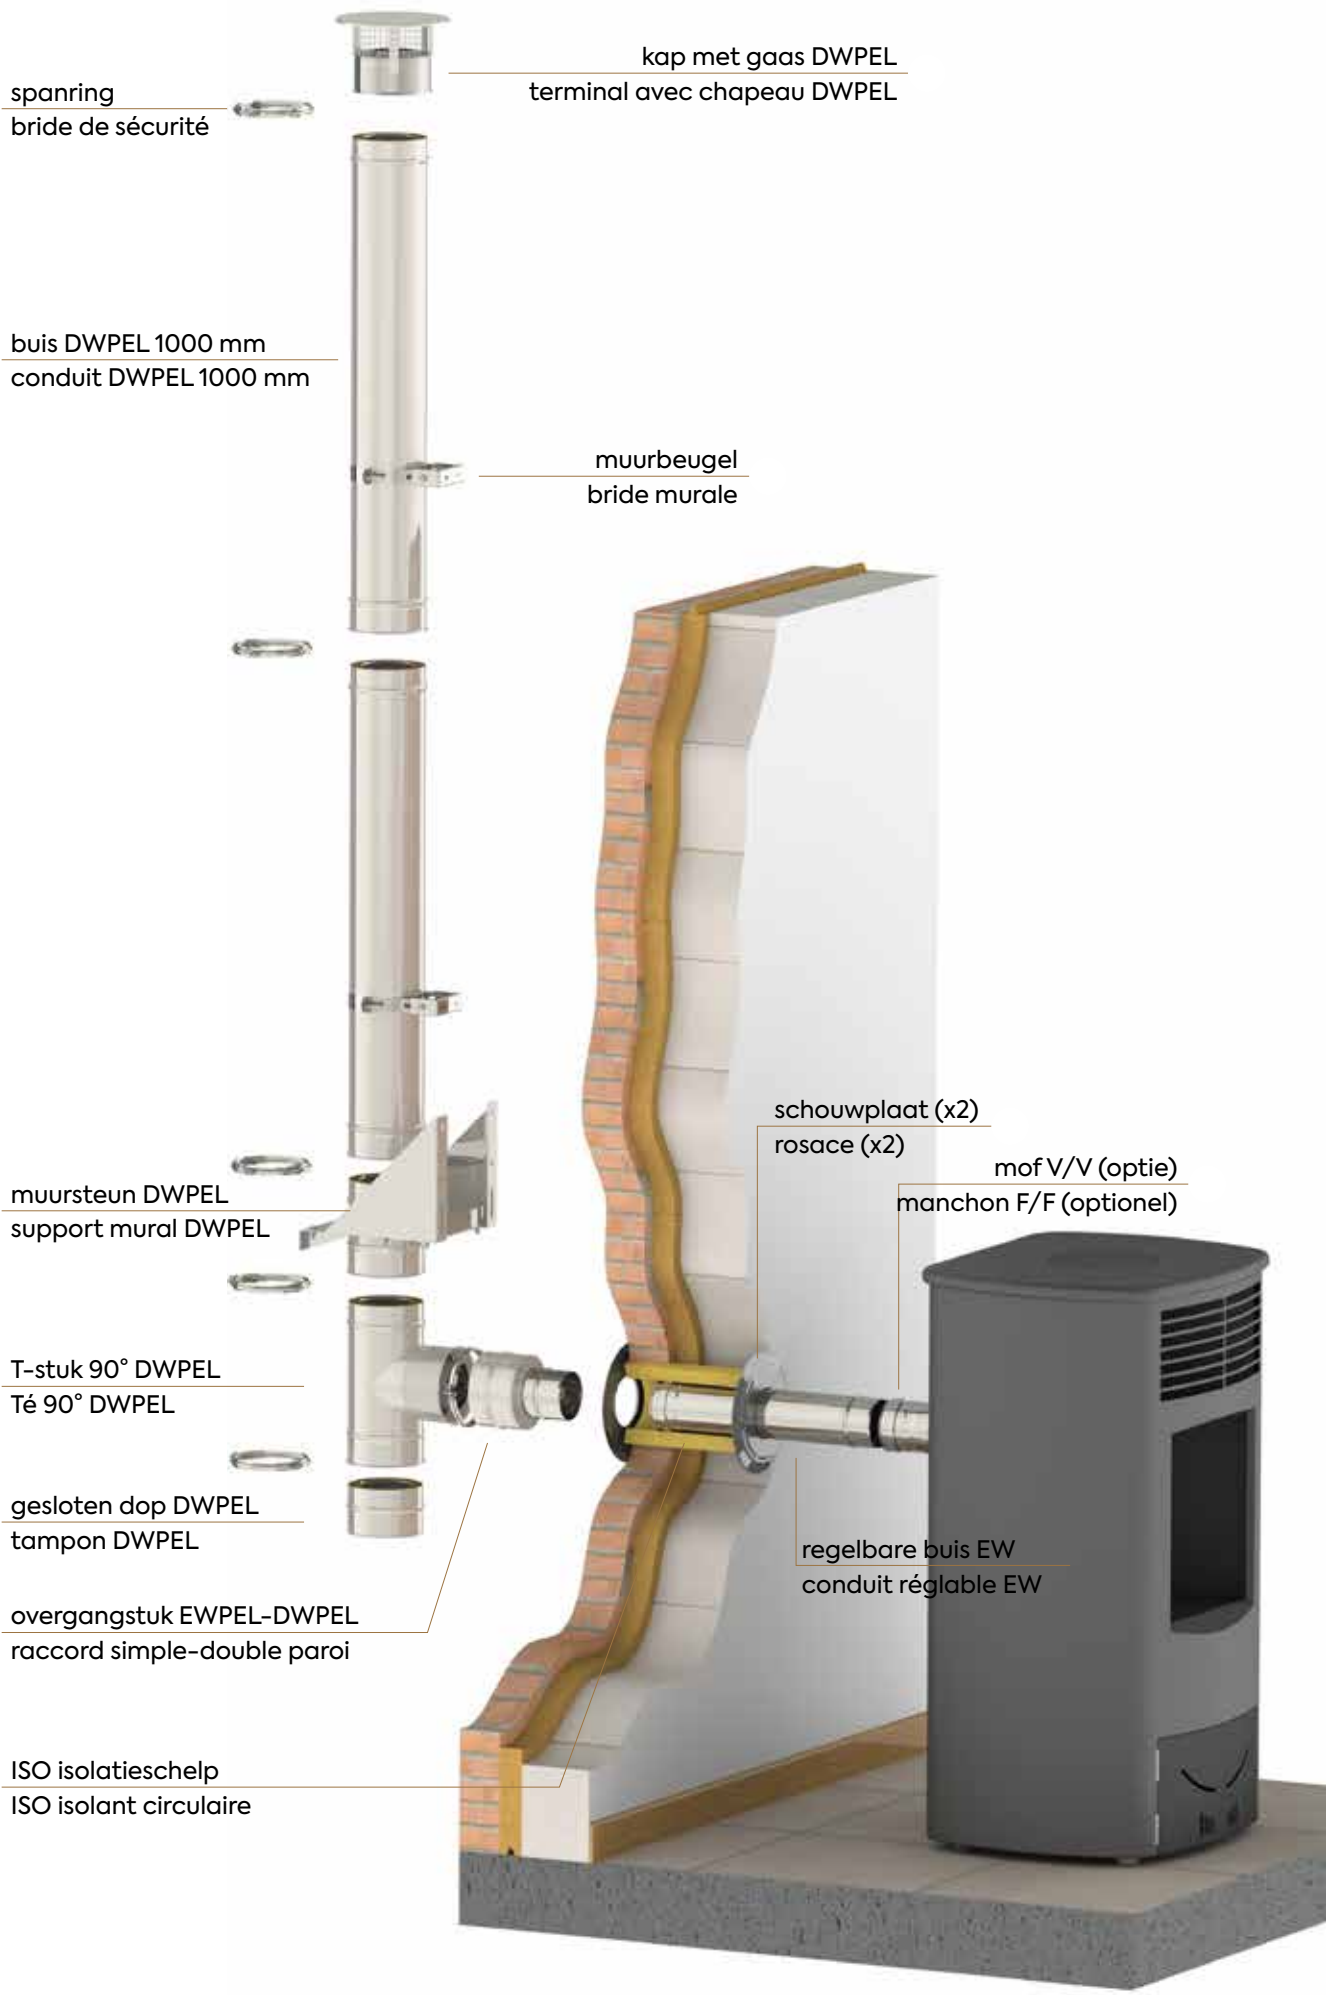

EMAILPEL – enkelwandig email

Het EMAILPEL assortiment bestaat uit mat zwarte geëmailleerde kanalen specifiek ontworpen voor een verhoogde esthetische afwerking bij de aansluiting van de pellet kachel. Het assortiment is standaard voorzien van een viton afdichtingsring. Geëmailleerde kanalen zijn bestand tegen hoge temperaturen en zijn kleurvast, alsook krasbestendig.

EWPEL – simple paroi inox

L'assortiment EWPEL permet aussi bien le raccordement d'un poêle que le tubage d'une cheminée existante. Les tuyaux et accessoires sont fournies standard avec un joint. Un manchon adaptateur permet de passer d'un conduit EWPEL à un conduit DWPEL à l'endroit où le conduit se prolonge de l'intérieur vers l'extérieur.

DWPEL – double paroi inox

L'assortiment DWPEL se compose de conduits double paroi inox (tuyau intérieur et tuyau extérieur), séparée par un isolant circulaire de laine de roche. De par sa composition, l'assortiment DWPEL convient parfaitement pour une pose en extérieur. Les installations en extérieur seront systématiquement à double paroi, de façon à ce que la température de la chaleur contenue dans les gaz de fumée soit maintenue le plus longtemps possible.

EMAILPEL – simple paroi émaillé

L'assortiment EMAILPEL se compose de conduits émaillés noir mat spécialement conçus pour assurer une meilleure finition esthétique du raccordement du poêle à pellets dans la salle de séjour. Les tuyaux et accessoires sont prévue d'un joint viton. Les conduits émaillés avons une grande résistance aux aides et fortes températures, couleur en harmonie.