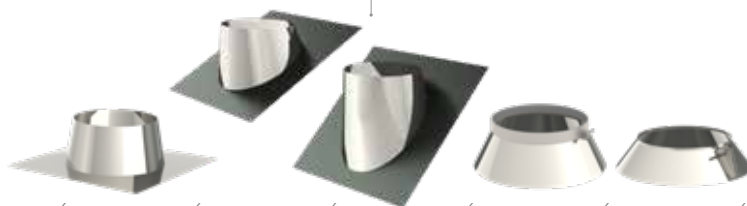

SANTB - DD
inox dakdoorgang 0°-5°
solin inox toiture plate 0°-5°

SANTB - DD3
loodslab dakdoorgang 5°-30°
solin inox avec bavette plomb

SANTB - DD4
loodslab dakdoorgang 30°-45°
solin inox avec bavette plomb

SANTB - ST
stormkraag
collet de solin inox

SANTB - RST
inox regenkraag/schouwplaat
colletterie inox

ø80	1-09-2201-080	1-09-2203-080	1-09-2204-080	1-09-2100-080	1-09-4100-080
ø100	1-09-2201-100	1-09-2203-100	1-09-2204-100	1-09-2100-100	1-09-4100-100
ø125	1-09-2201-125	1-09-2203-125	1-09-2204-125	1-09-2100-125	1-09-4100-125
ø150	1-09-2201-150	1-09-2203-150	1-09-2204-150	1-09-2100-150	1-09-4100-150