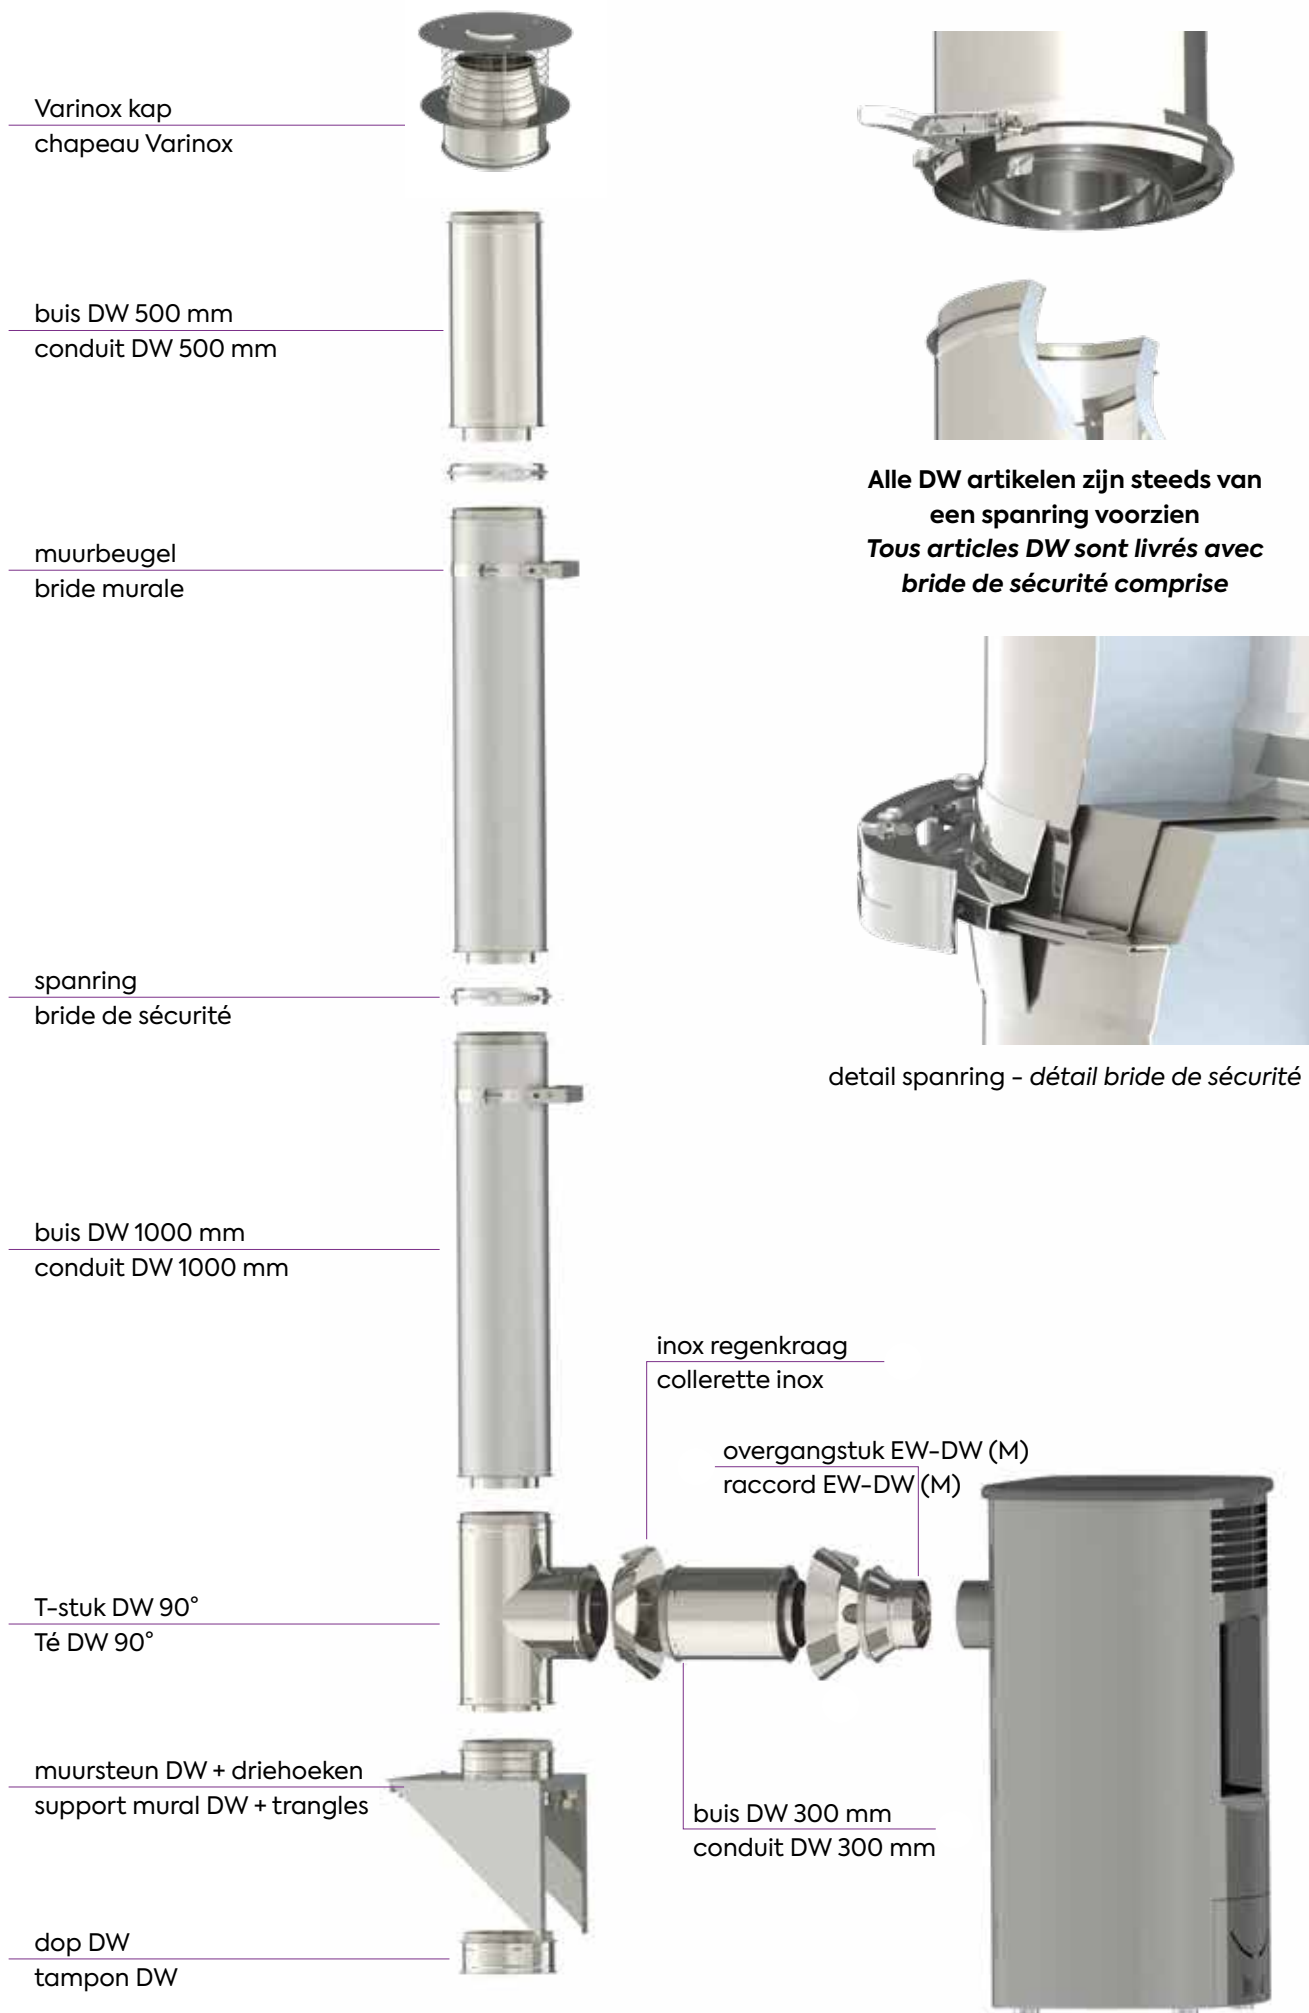

Varinox kap
chapeau Varinox

buis DW 500 mm
conduit DW 500 mm

muurbeugel
bride murale

spanring
bride de sécurité

buis DW 1000 mm
conduit DW 1000 mm

T-stuk DW 90°
Té DW 90°

muursteun DW + driehoeken
support mural DW + tringles

dop DW
tampon DW

inox regenkraag
collerette inox

overgangstuk EW-DW (M)
raccord EW-DW (M)

buis DW 300 mm
conduit DW 300 mm

**Alle DW artikelen zijn steeds van een spanring voorzien
Tous articles DW sont livrés avec bride de sécurité comprise**

detail spanring - détail bride de sécurité