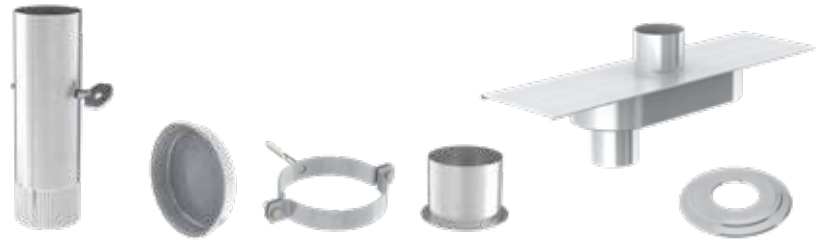

GALVA - B+SL 330
L. 330mm + sleutel-clé

GALVA - D
dop - tampon

GALVA - MB
muurbeugel - bride murale

GALVA - MR
muurring - buselot

GALVA - RG
register - registre

GALVA - R
schouwplaat - rosace

	GALVA - B+SL 330 L. 330mm + sleutel-clé	GALVA - D dop - tampon	GALVA - MB muurbeugel - bride murale	GALVA - MR muurring - buselot	GALVA - RG register - registre	GALVA - R schouwplaat - rosace
ø160	1-41-0403-160	1-51-1500-160	1-51-3100-160	1-51-3500-160	1-51-3700-160	1-51-3600-160
<i>st/doos • pc/boîte</i>	6	12	12	20	1	25
ø170	1-41-0403-170	1-51-1500-170	1-51-3100-170	1-51-3500-170	1-51-3700-170	1-51-3600-170
<i>st/doos • pc/boîte</i>	6	12	12	20	1	25
ø180	1-41-0403-180	1-51-1500-180	1-51-3100-180	1-51-3500-180	1-51-3700-180	1-51-3600-180
<i>st/doos • pc/boîte</i>	6	12	12	20	1	25
ø200	1-41-0403-200	1-51-1500-200	1-51-3100-200	1-51-3500-200	1-51-3700-200	1-51-3600-200
<i>st/doos • pc/boîte</i>	5	12	12	20	1	25
ø250	1-41-0403-250	1-51-1500-250	1-51-3100-250	1-51-3500-250	—	1-51-3600-250
<i>st/doos • pc/boîte</i>	1	1	6	1		25
ø300	—	1-51-1500-300	1-51-3100-300	1-51-3500-300	—	1-51-3600-300
<i>st/doos • pc/boîte</i>		1	6	1		25
ø350	—	1-51-1500-350	1-51-3100-350	—	—	—
<i>st/doos • pc/boîte</i>		1	1			
ø400	—	1-51-1500-400	1-51-3100-400	—	—	—
<i>st/doos • pc/boîte</i>		1	1