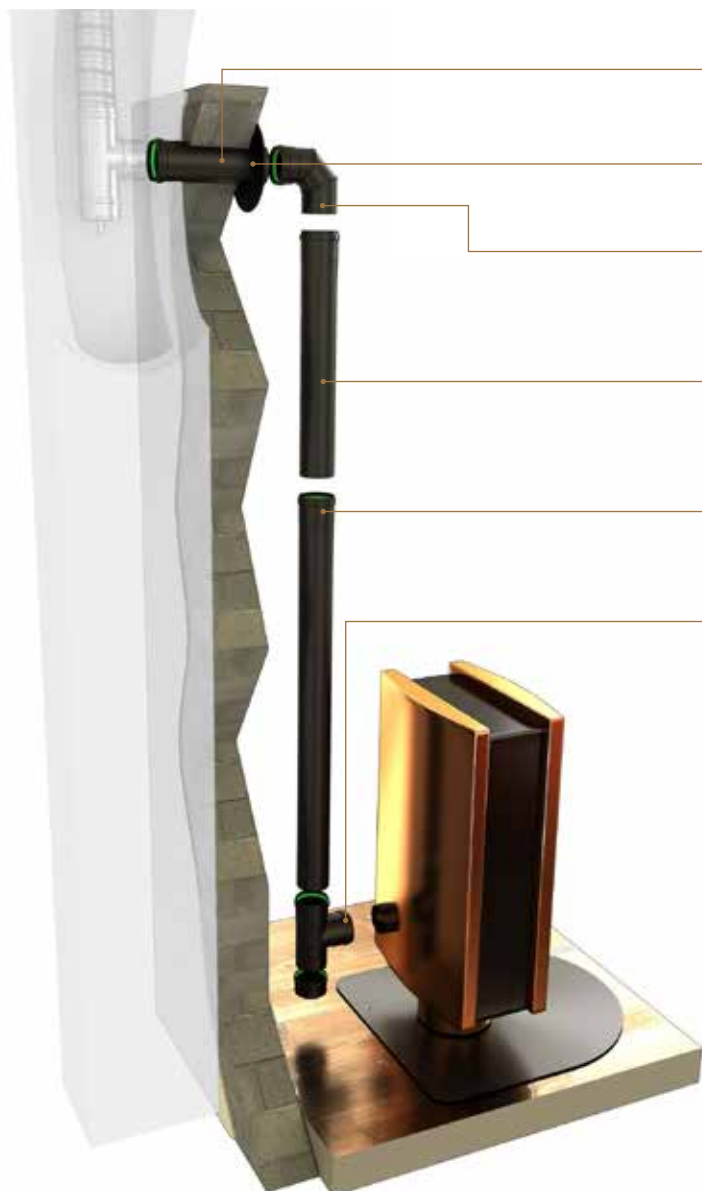

INHOUD / CONTENU:

Buis 330mm
Conduit 330mm

Schouwplaat
Rosace

Bocht 90°
Coude à 90°

Buis 500mm
Conduit 500mm

Buis 1000mm
Conduit 1000mm

T-stuk met dop
Té avec bouchon

€ 158,00

2-43-0000-000