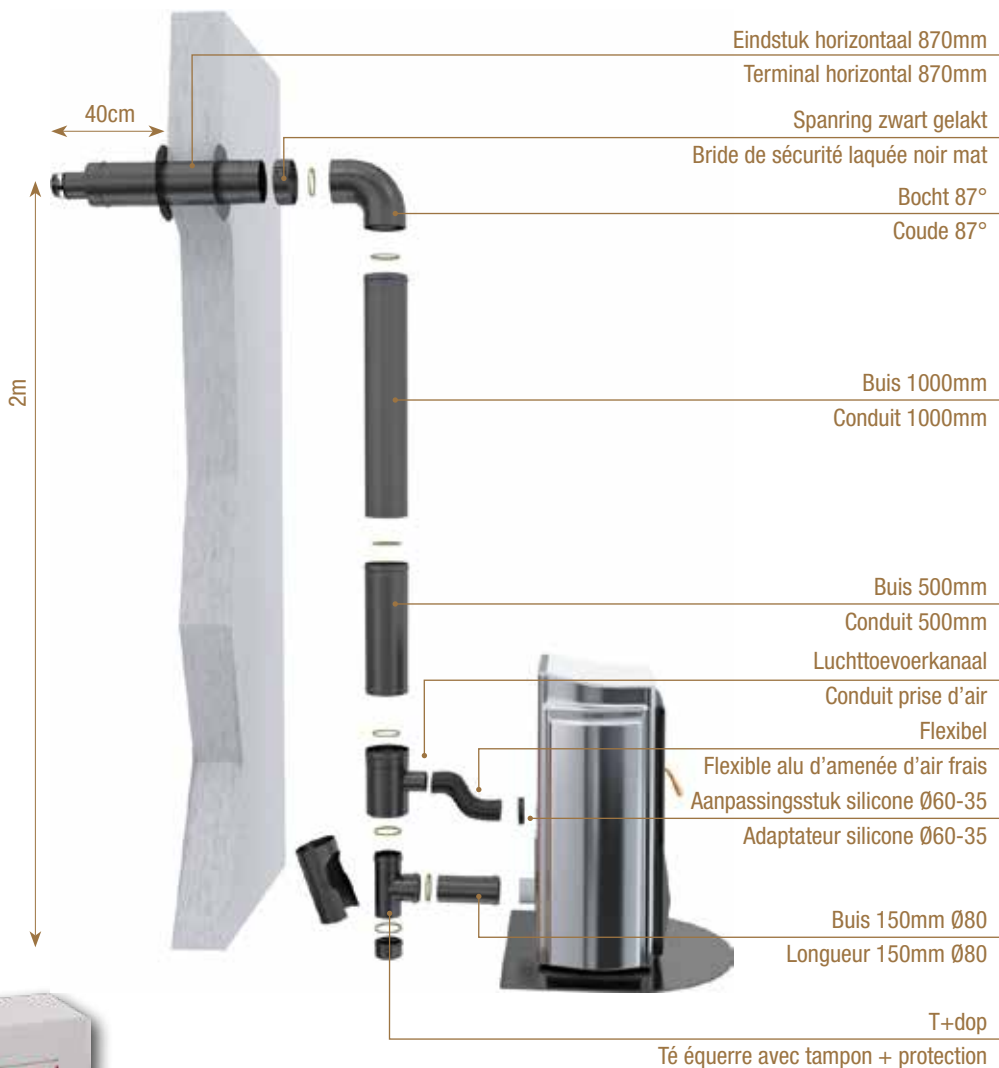

INHOUD / CONTENU:

€ 547,00

2-43-1000-000