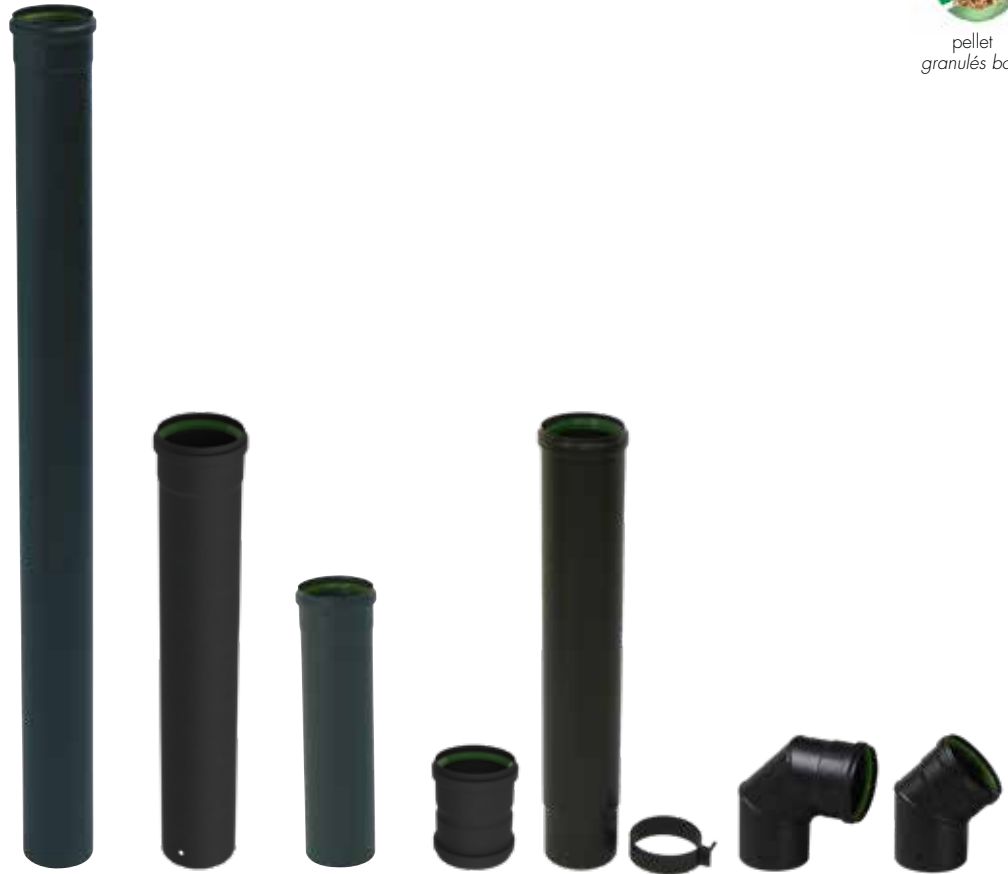

EMAILPEL

GEËMAILLEERDE BUIZEN MAT ZWART

geëmailleerde buizen met viton afdichting

CONDUITS ÉMAILLÉS NOIR MAT

conduits en acier émaillé avec joint viton

1856-2 : T250-P2-W-V2-L80050-O (50)

CE
2270

pellet
granulés bois