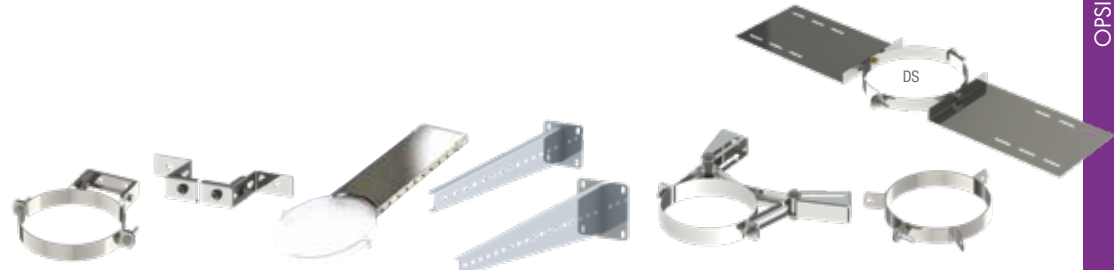

DWTB - MB
muurbeugel - bride murale

DWTB - VLMBK
verlengstuk kort MB
rallonge court pour MB

DWTB - VLMB
verlengstuk inkortbaar MB
rallonge ajustable pour MB

DWTB - VL600
verlengstuk 600mm
support de distance 600mm

DWTB - VL750
verlengstuk 750mm
support de distance 750mm

DWTB - MBR
regelbare MB 50-150mm
MB réglable 50-150mm

DWTB - SKB
spankabelbeugel - ride d'haubanage

DWTB - DS
daksteun - support de toit

	DWTB - MB muurbeugel - bride murale	DWTB - VLMBK verlengstuk kort MB rallonge court pour MB	DWTB - VLMB verlengstuk inkortbaar MB rallonge ajustable pour MB	DWTB - VL600 verlengstuk 600mm support de distance 600mm	DWTB - VL750 verlengstuk 750mm support de distance 750mm	DWTB - MBR regelbare MB 50-150mm MB réglable 50-150mm	DWTB - SKB spankabelbeugel - ride d'haubanage	DWTB - DS daksteun - support de toit
ø131/180	1-09-3100-180	1-09-3900-000	1-09-3700-001	1-09-3800-000	2-09-3800-000	2-09-3100-180	1-09-3300-180	1-09-1400-180
ø150/200	1-09-3100-200	1-09-3900-000	1-09-3700-001	1-09-3800-000	2-09-3800-000	2-09-3100-200	1-09-3300-200	1-09-1400-200
ø180/230	1-09-3100-230	1-09-3900-000	1-09-3700-002	1-09-3800-000	2-09-3800-000	2-09-3100-230	1-09-3300-230	1-09-1400-230
ø200/250	1-09-3100-250	1-09-3900-000	1-09-3700-002	1-09-3800-000	2-09-3800-000	2-09-3100-250	1-09-3300-250	1-09-1400-250
ø250/300	1-09-3100-300	1-09-3900-000	1-09-3700-003	1-09-3800-000	2-09-3800-000	2-09-3100-300	1-09-3300-300	1-09-1400-300
ø300/350	1-09-3100-350	1-09-3900-000	1-09-3700-003	1-09-3800-000	2-09-3800-000	2-09-3100-350	1-09-3300-350	1-09-1400-350