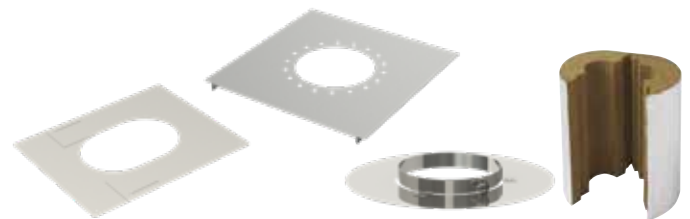

DWTB - BP basisplaat - plaque de base	DWTB - VDO verdieplingsondersteuning support plancher	DWTB - SOH schouwopvoering - plaque de rehausse simple et double paroi	DWTB - PLPK plafondkroket (isolatie+nisbus) met zwarte plaat travers plafond (isolation+rainure) avec plaque noire
ø131/180	1-19-1100-131	1-16-2500-131	1-16-2401-131	1-16-2600-131
ø150/200	1-19-1100-150	1-16-2500-150	1-16-2401-150	1-16-2600-150
ø180/230	1-19-1100-180	1-16-2500-180	1-16-2401-180	1-16-2600-180
ø200/250	1-19-1100-200	1-16-2500-200	1-16-2401-200	1-16-2600-200
ø250/300	1-19-1100-250	1-16-2500-250	1-16-2401-250	1-16-2600-250
ø300/350	1-19-1100-300	1-16-2500-300	1-16-2401-300	1-16-2600-300